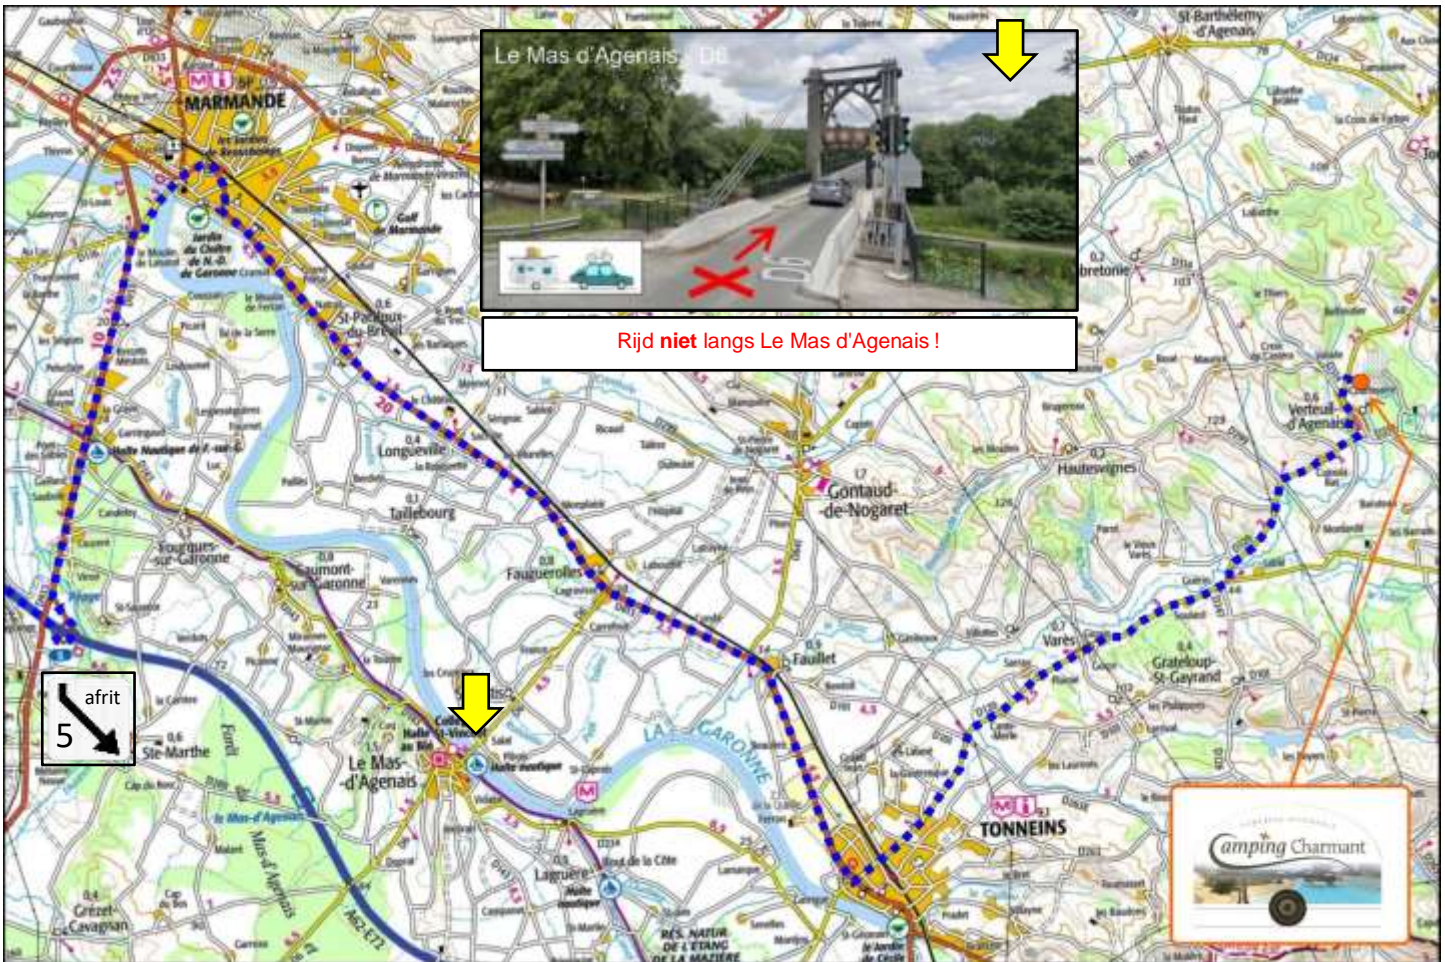

Caravan en camper vriendelijke aanrijroute naar

Camping Charmant

vanaf Bordeaux neemt u de A62 ri. Toulouse

neem afrit 5 naar Marmande

bij de rotonde D933 ri. Marmande

volg D933E1 - na brug over La Garonne

recht door naar de D813 ri. Agen

in Tonneins bij de verkeerslichten linksaf

= D120 ri. Verteuil d'Agenais.

U vindt de camping aan de rechterkant.

300, Route de Tombeboeuf
47260 Verteuil d'Agenais
France

N 44°28.200' E 000°24.840'